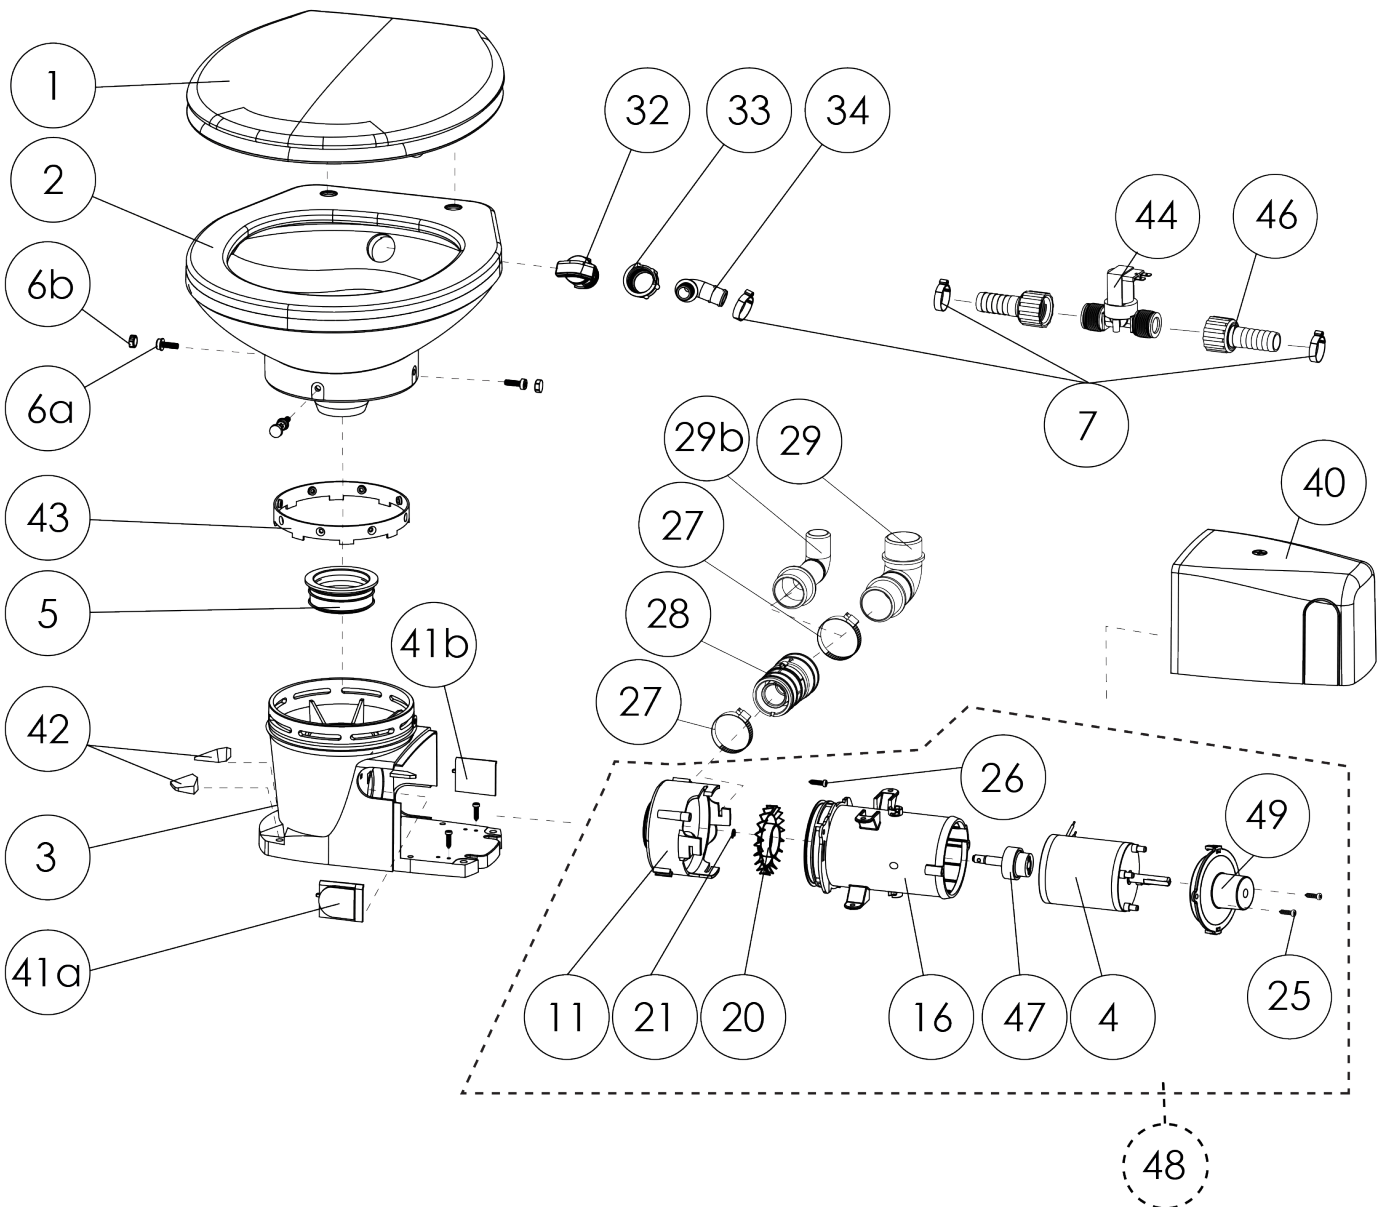

Sanimarin Maxlite + S

Comfort

45

SPARE PARTS LIST 2026 / PIECES DETACHEES 2026

REFERENCE	N°	DESCRIPTION	DESIGNATION
-----------	----	-------------	-------------

SANIMARIN MAXLITE + S

NP101085	1	SOFT CLOSE TOILET SEAT	ABATTANT PLASTIQUE FREIN DE CHUTE
BOLMXL2	2	WC BOWL MAXLITE+	BOL WC MAXLITE+
BL121143	3	WC FOOT MAXLITE+	PIED WC MAXLITE+
NP100141	4	MOTOR 12V	MOTEUR 12V
NP100142	4	MOTOR 24V	MOTEUR 24V
NP100910	5	SEAL BOWL-FOOT	JOINT PIED-BOL MAXLITE+
MA110255	6a	BOWL-FOOT FIXATION SCREW	VIS DE FIXATION PIED-BOL
ACM100225	6b	WHITE SCREW COVER	CACHE VIS BLANC
OE100126	7	SCREW CLAMP 20-32MM W4	COLLIER A VIS 20-32MM INOX W4
FDPMXL2	11	PUMP COVER PLATE MAXLITE+	FOND DE POMPE MAXLITE+
CORMOTMXL2	16	MOTOR HOUSING	CORPS MOTEUR
SUP100139	19	O-RING 88X5	JOINT TORIQUE 88X5
RAPEMXL	20	RASPER + CLIP	RAPE ET CIRCLIP
RA100100	21	CLIP	CIRCLIP
DU100150	22	ASSEMBLY PIN	GOUILLE
EJ120140	25	TORX T20 5X18 SCREW	VIS TORX T20 5X18
BL121143	26	WC BASE MAXLITE+	EMBASE MAXLITE+
OE100200	27	SCREW CLAMP 32-50MM W4	COLLIER A VIS 32-50MM INOX W4
CLAPDROIT	28	NON RETURN VALVE	CLAPET DE SORTIE
BL120048	29	DISCHARGE ELBOW 38/38	COUDE DE SORTIE SANIMARIN 38/38
NP100183	29b	DISCHARGE ELBOW 38/25	COUDE DE SORTIE SANIMARIN 38/25
DIFMXL2	32+33+34	INJECTION NOZZLE MAXLITE+	DIFFUSEUR INJECTION MAXLITE+
BL121145	40	LID MAXLITE+	CAPOT MAXLITE+
BL121146	41a	TOP EXIT COVER MAXLITE+	CACHE SORTIE HAUT MAXLITE+
BL121147	41b	LOW EXIT COVER MAXLITE+	CACHE SORTIE BAS MAXLITE+
NP100225	43	RING MAXLITE+	COURONNE MAXLITE+
EA100162	44	SOLENOID VALVE 12VDC 3/4 3/4	ELECTROVANNE 12V 3/4 3/4
EA100172	44	SOLENOID VALVE 24VDC 3/4 3/4	ELECTROVANNE 24V 3/4 3/4
BPMP	45	ACTIVATION SWITCH MAXLITE	INTERRUPTEUR MAXLITE
EA100173	46	FITTING ¾ D19mm BLC WITH GASKET	RACCORD ¾ D19mm BLC AVEC JOINT
ROUELIBREMXL	47	FREE WHEEL	ROUE LIBRE
MPSBMPLUS12VEV	48	EQUIPPED MOTOR MAXLITE PLUS S 12V	MOTEUR EQUIPE MAXLITE PLUS S 12V
MPSBMPLUS24VEV	48	EQUIPPED MOTOR MAXLITE PLUS S 24V	MOTEUR EQUIPE MAXLITE PLUS S 24V
BL121153	49	SUPPLY PUMP COVER MAXLITE+ S	COUVERCLE POMPE MAXLITE+ S
KITCOMFORTMARIN		WALL MOUNTING KIT	KIT DE FIXATION MURALE