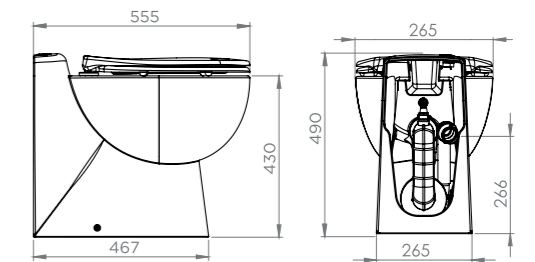

### DIMENSIONS (mm)

30Kg

### CARACTÉRISTIQUES TECHNIQUES

Paramètres de relevage	Vertical : 3 m / Horizontal : 30 m
Clapet anti-retour	Intégré
Diamètre de sortie	38 mm ou 25 mm
Puissance moteur	300 W (12 V), 360 W (24 V)
Consommation électrique	Varie en fonction du système choisi (détail p.5)
Consommation d'eau	Selon le système de commande choisi de 1,2 L à 2,4 L
Alimentation en eau	- Eau douce de bord (électrovanne intégrée) ou eau de mer sous pression - Pression dynamique minimum : 1.7 bar - Débit recommandé de la pompe auxiliaire : 11 L/min