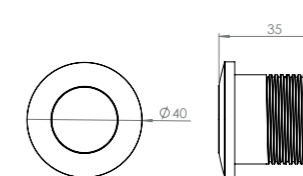

- En option : 3 couleurs au choix (gris, noir carbone, noyer brillant)

DIMENSIONS

Boîtier électronique pour les systèmes : Luxe, Comfort Luxe, Comfort Plus

Bouton pneumatique Comfort Plus

Bouton électrique Comfort Luxe