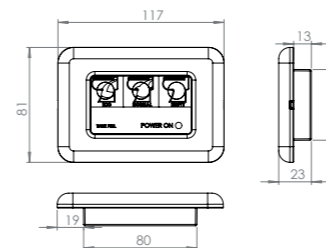

Clavier électronique Luxe