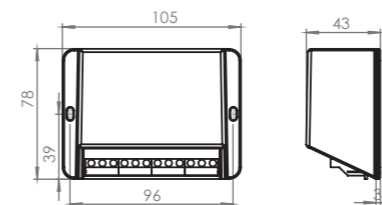

- En option : 3 couleurs au choix (gris, noir carbone, noyer brillant)

DIMENSIONS

Boîtier électronique pour les systèmes : Luxe, Comfort Luxe, Comfort Plus

Bouton pneumatique Comfort Plus

Bouton électrique Comfort Luxe