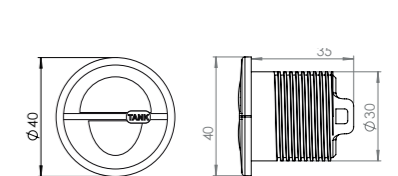

- En option : 3 couleurs au choix (gris, noir carbone, noyer brillant)

DIMENSIONS

Boîtier électronique pour les systèmes : Luxe, Comfort Luxe, Comfort Plus

Bouton pneumatique Comfort Plus

Bouton électrique Comfort Luxe