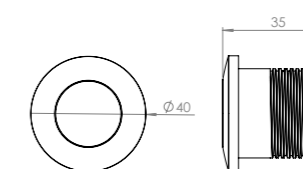

- En option : 3 couleurs au choix (gris, noir carbone, noyer brillant)

23

DIMENSIONS

Boîtier électronique pour les systèmes : LUXE, COMFORT LUXE, COMFORT PLUS

Bouton pneumatique COMFORT PLUS

Bouton électrique COMFORT LUXE