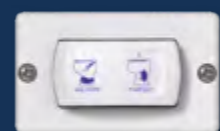

SYSTÈMES DE COMMANDE

& OPTIONS

Sanimarin vous offre la possibilité de choisir le système de commande que vous souhaitez, quel que soit le modèle de cuvette sélectionné.

INTERRUPTEUR ÉLECTRIQUE COMFORT & SON KIT DE FIXATION

INTERRUPTEUR ÉLECTRIQUE COMFORT

- Une position de rinçage
 - Une position de broyage-pompage
- La durée de chaque cycle est contrôlée par l'utilisateur, sans électronique, et s'adapte à ses besoins.

OPTION

KIT DE FIXATION MURALE

SANIMARIN vous propose en option le boîtier de fixation murale pour tous les modèles équipés de l'interrupteur COMFORT. Très utile en particulier lorsque la découpe de la cloison s'avère complexe ou impossible.

OPTION

COULEURS DE CADRE DE CLAVIER ÉLECTRONIQUE LUXE

Pour une meilleure harmonie de votre intérieur, SANIMARIN propose plusieurs couleurs de cadre.

- De série : couleur blanche

Ce cadre est livré de série avec tous les claviers électroniques LUXE