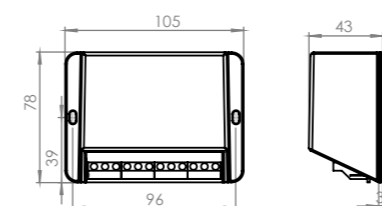

- En option : 3 couleurs au choix (gris, noir carbone, noyer brillant)

23

DIMENSIONS

Boîtier électronique pour les systèmes : LUXE, COMFORT LUXE, COMFORT PLUS

Bouton pneumatique COMFORT PLUS

Bouton électrique COMFORT LUXE