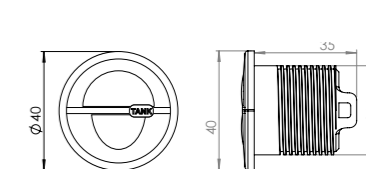

- En option : 3 couleurs au choix (gris, noir carbone, noyer brillant)

23

DIMENSIONS

Boîtier électronique pour les systèmes : LUXE, COMFORT LUXE, COMFORT PLUS

Bouton pneumatique COMFORT PLUS

Bouton électrique COMFORT LUXE