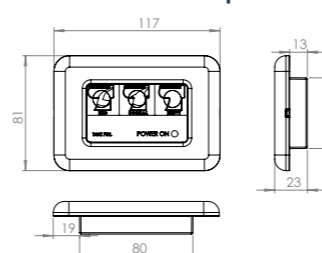

Clavier électronique LUXE